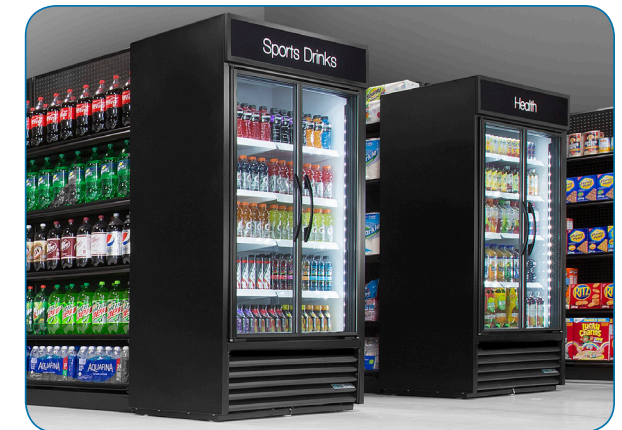

TVM-48SL-HC-VM01